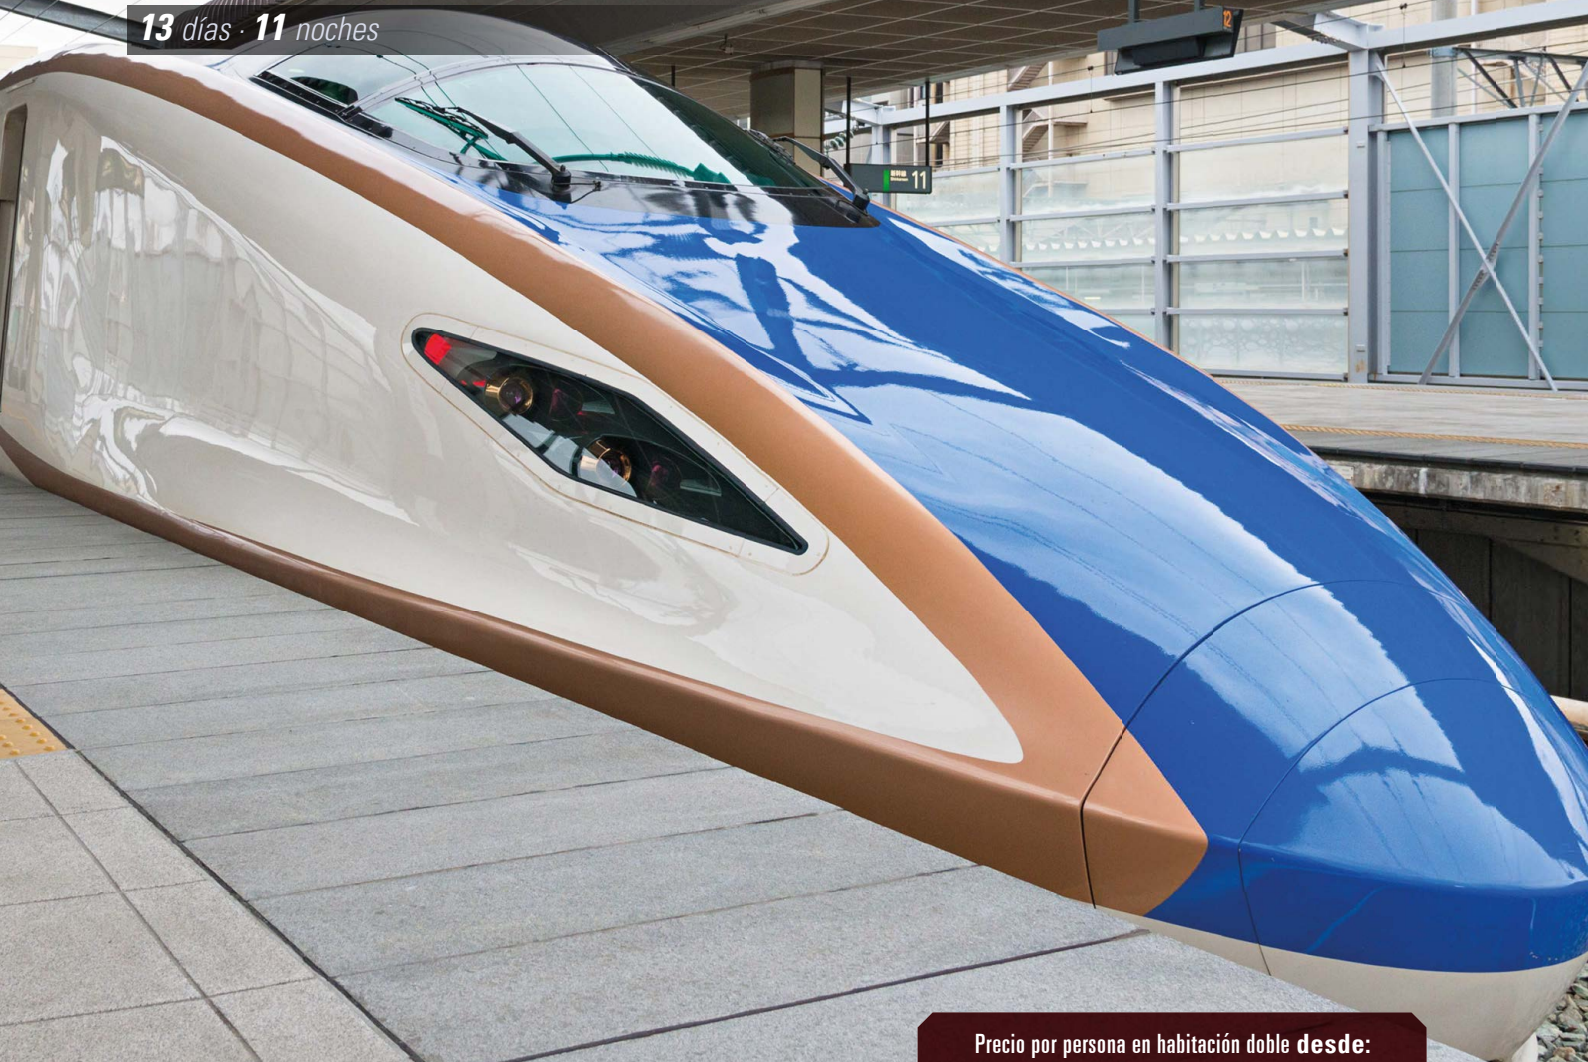

# SHINKANSEN

## Tour

Combinado en tren por JAPÓN

13 días · 11 noches

Precio por persona en habitación doble desde:

# 2.390 €

SALIDAS 2018-19

Salidas **DIARIAS**