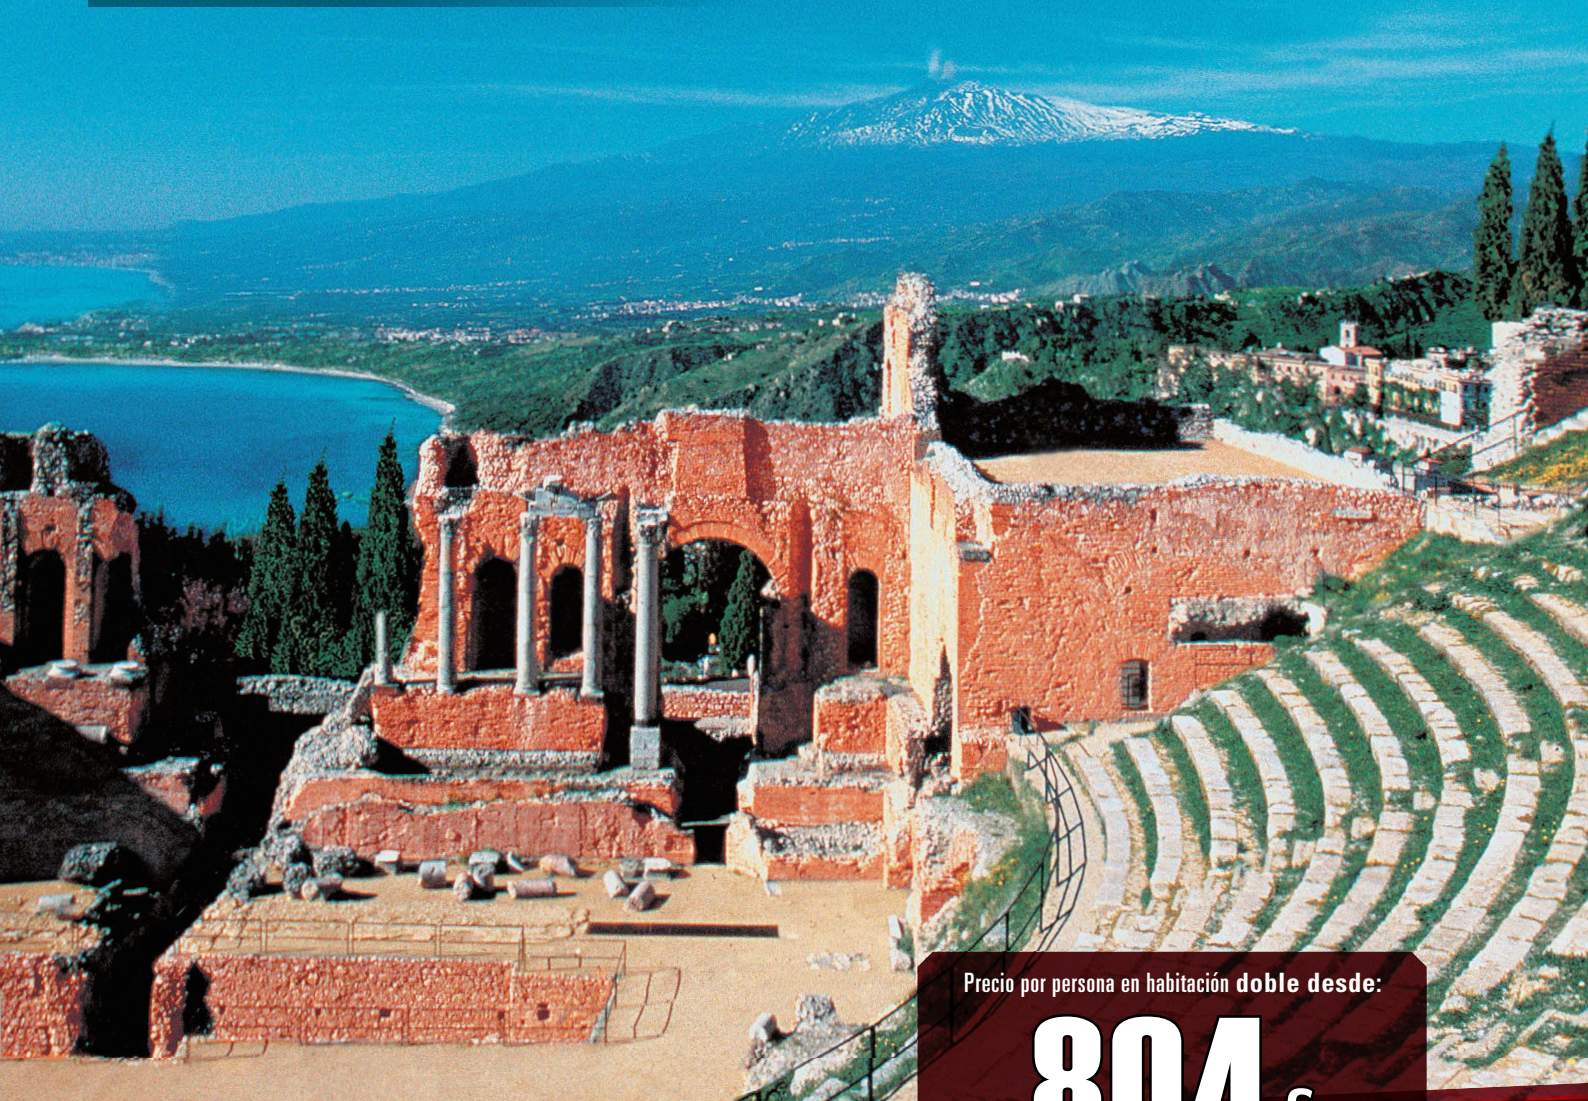

SICILIA

a su aire

Fly & Drive

8 días · 7 noches

Precio por persona en habitación doble desde:

804€

SALIDAS 2017

Diarias de Junio a Octubre

Nuestro viaje incluye:

- Billeto de avión España - Palermo o Catania - España en clase turista con la compañía Alitalia, nivel Q (Tasas incluidas 185 € aprox.). Consultar otras compañías.
- 7 días de alquiler de coche del grupo A (ocupado por 4 personas) con kilometraje ilimitado y seguros CDW (daños al coche), TP (exención parcial por robo) y PAI (pasajeros), con recogida y devolución en el aeropuerto de Catania o Palermo.
- 7 noches en hoteles categoría Económica en habitación doble y régimen AD.
- Seguro de viaje BASIC Plus.